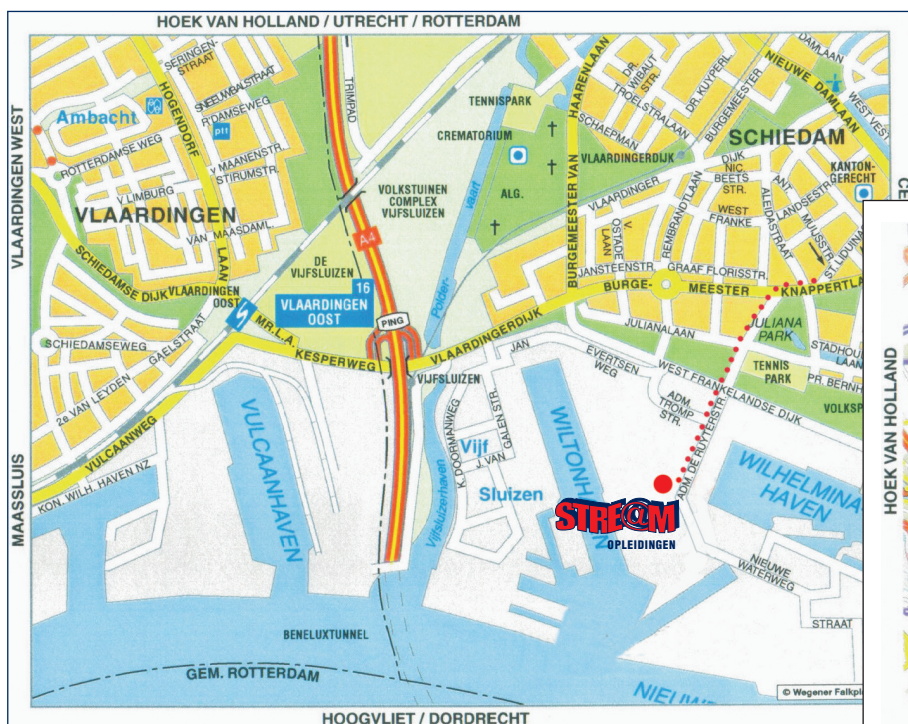

R O U T E B E S C H R I J V I N G

Per auto:

Vanuit richting Rotterdam/Kleinpolderplein A20:

Volg de A4 richting Rozenburg/Europoort/Botlek. Neem afslag Vlaardingen-Oost/Schiedam-West. Onderaan de afrit linksaf (Vlaardingerdijk). Na benzinepomp bij verkeerslichten rechtsaf (Westfrankelandsedijk). 2e afslag rechtsaf (Adm. de Ruyterstraat). Na circa 250 meter vindt u aan de rechterkant de ingang van Damen Shiprepair Rotterdam B.V. - Rotterdam United Yard voor Stre@m opleidingen moet u zich melden bij de portier.

Vanuit richting Spijkenisse A4:

Na Beneluxtunnel (oostbuis) direct de eerste afslag Vlaardingen-Oost/Schiedam-West, bij de verkeerslichten gaat u linksaf (Vlaardingerdijk). Na benzinepomp bij verkeerslichten rechtsaf (Westfrankelandsedijk). 2e afslag rechtsaf (Adm. de Ruyterstraat). Na circa 250 meter vindt u aan de rechterkant de ingang van Damen Shiprepair Rotterdam B.V. - Rotterdam United Yard voor Stre@m opleidingen moet u zich melden bij de portier.

Openbaar vervoer:

reisadvies via tel 0900-9292 of internet: www.9292ov.nl

bestemming Schiedam, Admiraal de Ruyterstraat 24

vanuit: **Spijkenisse** Metro Calandlijn
Overstappen op: bus 55 RET
Of vanaf hier gaan lopen + 20 minuten

uitstappen halte Vijfsluizen
uitstappen Sint. Liduinaplein

Schiedam centrum trein/metro

Overstappen op bus 55 RET, 125 Connexion uitstappen Sint Liduinaplein

Vanaf de halte Sint. Liduinaplein loop je door de Arij Prinslaan, langs het Juliana-park, richting Nieuwe Maas, deze laan gaat over in de Admiraal de Ruyterstraat. Na het oversteken van de West Frankelandse dijk volgt de ingang van Damen Shiprepair Rotterdam B.V. - Rotterdam United Yard ongeveer 100 meter na de parkeerplaats van de Gamma. Je moet je voor Stre@m Opleidingen eerst melden bij de portier van Damen Shiprepair Rotterdam B.V. - Rotterdam United Yard.